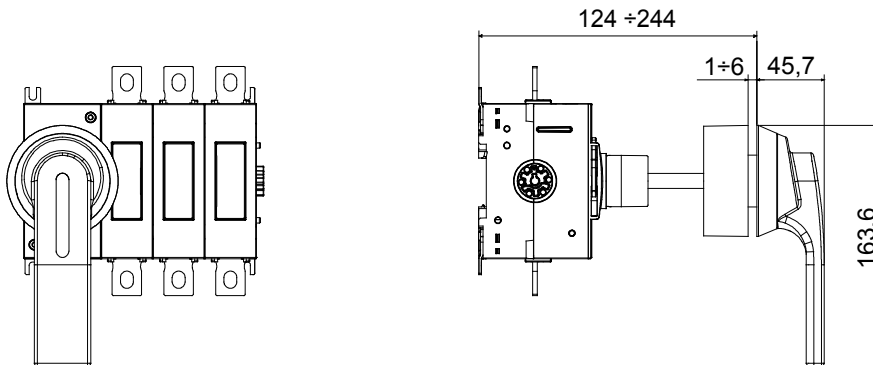

70 RT HP is een compleet aanbod van isolatiedraaischakelaars van 16 A tot 160 A, verkrijgbaar in dozen van zowel isolatiemateriaal als metaal, in versies voor besturing of noodgevallen, compatibel met de belangrijkste toepassingen voor huishoudelijke, tertiaire of industriële omgevingen.

Gelijkstroomversies voor fotovoltaïsche toepassingen zijn ook verkrijgbaar van 16 A tot 40 A in isolatiedoos.

De serie wordt afgerond met versies voor kast van 16 A tot 1000 A en voor DIN-railbevestiging van 16 A tot 63 A, die kunnen worden voorzien van aanvullende contacten.

De apparaten zijn ontworpen om de bedradingsstijd te reduceren, de installatie te faciliteren en de maximale veiligheid en robuustheid, zelfs onder de meest veeleisende omstandigheden, te garanderen.

Installatieautomaat	Roterende lastscheider	Versie	Voor bord
Nominale stroom (A)	250	Aant. polen	3P
Regelings veld	124 - 244 mm	Aant. modules EN 50022	9
Stroom bij AC21A (415 V)	250	Kleur knop	Zwart
Stroom in AC22A (415V)	250	Vergrendelbaar	JA (max. 3 sloten op UIT)
Stroom in AC23A (415V)	250	Kabel sectie	70-185 mm <sup>2</sup>
Vermogensverlies per pool	6,5 W/pool		

### DIMENSIONAL