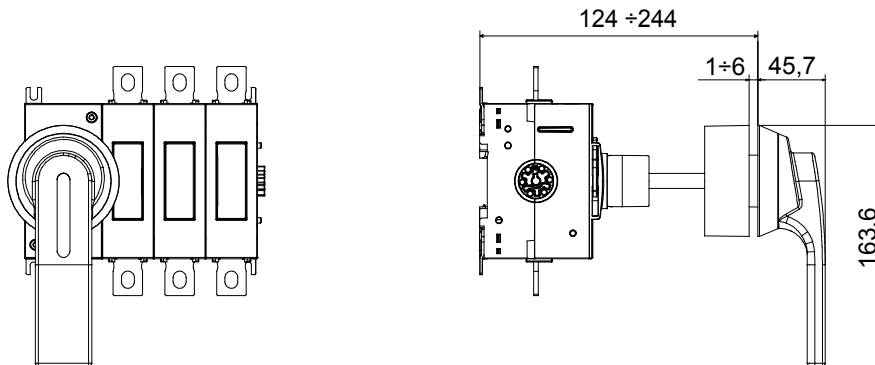

70 RT HP is een compleet aanbod van isolatiedraaischakelaars van 16 A tot 160 A, verkrijgbaar in dozen van zowel isolatiemateriaal als metaal, in versies voor besturing of noodgevallen, compatibel met de belangrijkste toepassingen voor huishoudelijke, tertiaire of industriële omgevingen.

Gelijkstroomversies voor fotovoltaïsche toepassingen zijn ook verkrijgbaar van 16 A tot 40 A in isolatiedoos.

De serie wordt afgerond met versies voor kast van 16 A tot 1000 A en voor DIN-railbevestiging van 16 A tot 63 A, die kunnen worden voorzien van aanvullende contacten.

De apparaten zijn ontworpen om de bedradingstijd te reduceren, de installatie te faciliteren en de maximale veiligheid en robuustheid, zelfs onder de meest veeleisende omstandigheden, te garanderen.

Installatieautomaat	Roterende lastscheider	Versie	Voor bord
Nominale stroom (A)	200	Aant. polen	4P
Regelings veld	124 - 244 mm	Aant. modules EN 50022	11
Stroom bij AC21A (415 V)	200	Kleur knop	Zwart
Stroom in AC22A (415V)	200	Vergrendelbaar	JA (max. 3 sloten op UIT)
Stroom in AC23A (415V)	200	Kabel sectie	70-185 mm <sup>2</sup>
Vermogensverlies per pool	4 W/pool		

### DIMENSIONAL