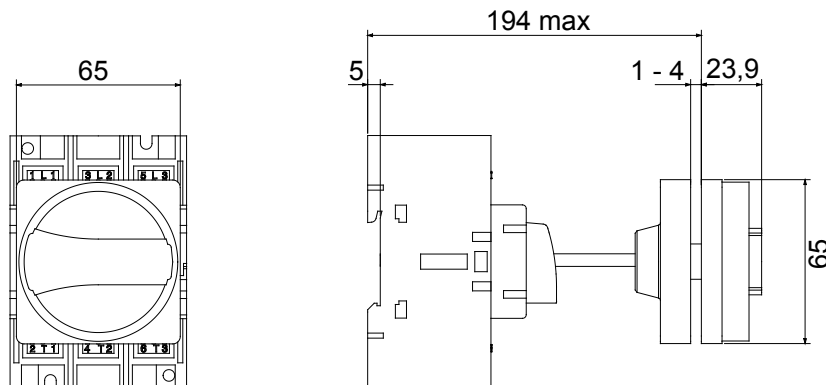

70 RT HP is een compleet aanbod van isolatiedraaischakelaars van 16 A tot 160 A, verkrijgbaar in dozen van zowel isolatiemateriaal als metaal, in versies voor besturing of noodgevallen, compatibel met de belangrijkste toepassingen voor huishoudelijke, tertiaire of industriële omgevingen.

Gelijkstroomversies voor fotovoltaïsche toepassingen zijn ook verkrijgbaar van 16 A tot 40 A in isolatiedoos.

De serie wordt afgerond met versies voor kast van 16 A tot 1000 A en voor DIN-railbevestiging van 16 A tot 63 A, die kunnen worden voorzien van aanvullende contacten.

De apparaten zijn ontworpen om de bedradingstijd te reduceren, de installatie te faciliteren en de maximale veiligheid en robuustheid, zelfs onder de meest veeleisende omstandigheden, te garanderen.

Installatieautomaat	Roterende lastscheider	Versie	Voor bord
Nominale stroom (A)	160	Aant. polen	4P
Regelings veld	Max. 194 mm	Aant. modules EN 50022	6
Stroom bij AC21A (415 V)	160	Kleur knop	Rood
Stroom in AC22A (415V)	125	Vergrendelbaar	JA (max. 3 sloten op UIT)
Stroom in AC23A (415V)	125	Kabel sectie	4-70 mm²
Vermogensverlies per pool	12 W/pool		

DIMENSIONAL

STANDARDS/APPROVALS