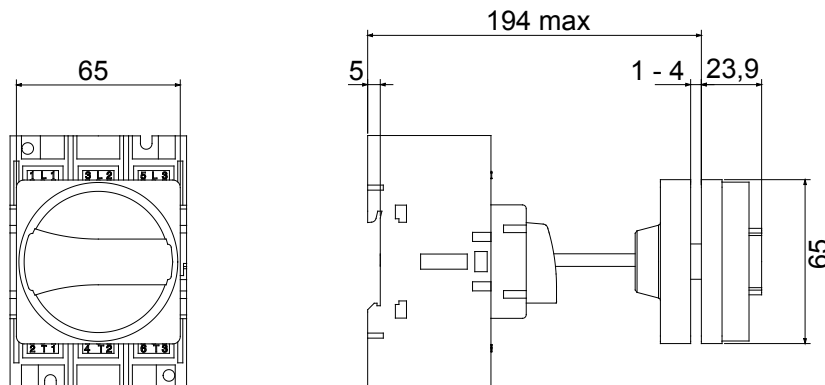

70 RT HP is een compleet aanbod van isolatiedraaischakelaars van 16 A tot 160 A, verkrijgbaar in dozen van zowel isolatiemateriaal als metaal, in versies voor besturing of noodgevallen, compatibel met de belangrijkste toepassingen voor huishoudelijke, tertiaire of industriële omgevingen.

Gelijkstroomversies voor fotovoltaïsche toepassingen zijn ook verkrijgbaar van 16 A tot 40 A in isolatiedoos.

De serie wordt afgerond met versies voor kast van 16 A tot 1000 A en voor DIN-railbevestiging van 16 A tot 63 A, die kunnen worden voorzien van aanvullende contacten.

De apparaten zijn ontworpen om de bedradings tijd te reduceren, de installatie te faciliteren en de maximale veiligheid en robuustheid, zelfs onder de meest veeleisende omstandigheden, te garanderen.

Installatieautomaat	Roterende lastscheider	Versie	Voor bord
Nominale stroom (A)	160	Aant. polen	3P
Regelings veld	Max. 194 mm	Aant. modules EN 50022	4
Stroom bij AC21A (415 V)	160	Kleur knop	Rood
Stroom in AC22A (415V)	125	Vergrendelbaar	JA (max. 3 sloten op UIT)
Stroom in AC23A (415V)	125	Kabel sectie	4-70 mm²
Vermogensverlies per pool	12 W/pool		

DIMENSIONAL

STANDARDS/APPROVALS