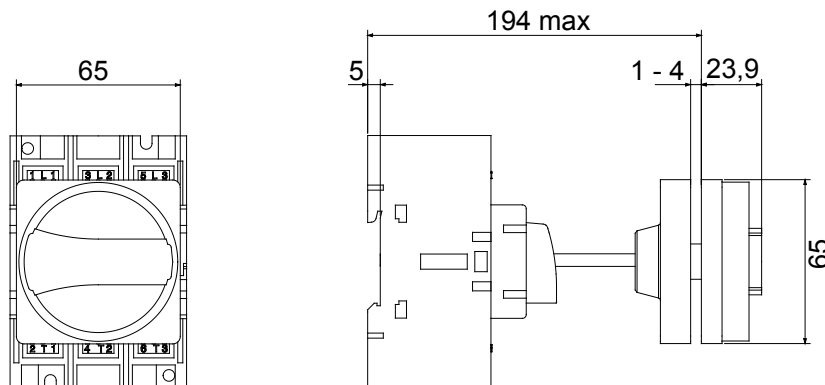

70 RT HP is een compleet aanbod van isolatiedraaischakelaars van 16 A tot 160 A, verkrijgbaar in dozen van zowel isolatiemateriaal als metaal, in versies voor besturing of noodgevallen, compatibel met de belangrijkste toepassingen voor huishoudelijke, tertiaire of industriële omgevingen.

Gelijkstroomversies voor fotovoltaïsche toepassingen zijn ook verkrijgbaar van 16 A tot 40 A in isolatiedoos.

De serie wordt afgerond met versies voor kast van 16 A tot 1000 A en voor DIN-railbevestiging van 16 A tot 63 A, die kunnen worden voorzien van aanvullende contacten.

De apparaten zijn ontworpen om de bedradingstijd te reduceren, de installatie te faciliteren en de maximale veiligheid en robuustheid, zelfs onder de meest veeleisende omstandigheden, te garanderen.

Installatieautomaat	Roterende lastscheider	Versie	Voor bord
Nominale stroom (A)	125	Aant. polen	3P
Regelings veld	Max. 194 mm	Aant. modules EN 50022	4
Stroom bij AC21A (415 V)	125	Kleur knop	Rood
Stroom in AC22A (415V)	125	Vergrendelbaar	JA (max. 3 sloten op UIT)
Stroom in AC23A (415V)	125	Kabel sectie	4-70 mm²
Vermogensverlies per pool	6,3 W/pool		

DIMENSIONAL

STANDARDS/APPROVALS