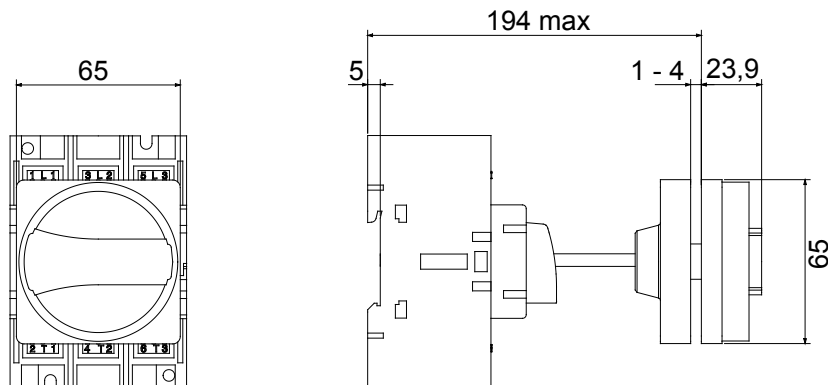

70 RT HP is een compleet aanbod van isolatiedraaischakelaars van 16 A tot 160 A, verkrijgbaar in dozen van zowel isolatiemateriaal als metaal, in versies voor besturing of noodgevallen, compatibel met de belangrijkste toepassingen voor huishoudelijke, tertiaire of industriële omgevingen.

Gelijkstroomversies voor fotovoltaïsche toepassingen zijn ook verkrijgbaar van 16 A tot 40 A in isolatiedoos.

De serie wordt afgerond met versies voor kast van 16 A tot 1000 A en voor DIN-railbevestiging van 16 A tot 63 A, die kunnen worden voorzien van aanvullende contacten.

De apparaten zijn ontworpen om de bedradingstijd te reduceren, de installatie te faciliteren en de maximale veiligheid en robuustheid, zelfs onder de meest veeleisende omstandigheden, te garanderen.

Installatieautomaat	Roterende lastscheider	Versie	Voor bord
Nominale stroom (A)	100	Aant. polen	3P
Regelings veld	Max. 194 mm	Aant. modules EN 50022	4
Stroom bij AC21A (415 V)	100	Kleur knop	Rood
Stroom in AC22A (415V)	100	Vergrendelbaar	JA (max. 3 sloten op UIT)
Stroom in AC23A (415V)	100	Kabel sectie	4-70 mm²
Vermogensverlies per pool	4 W/pool		

DIMENSIONAL

STANDARDS/APPROVALS