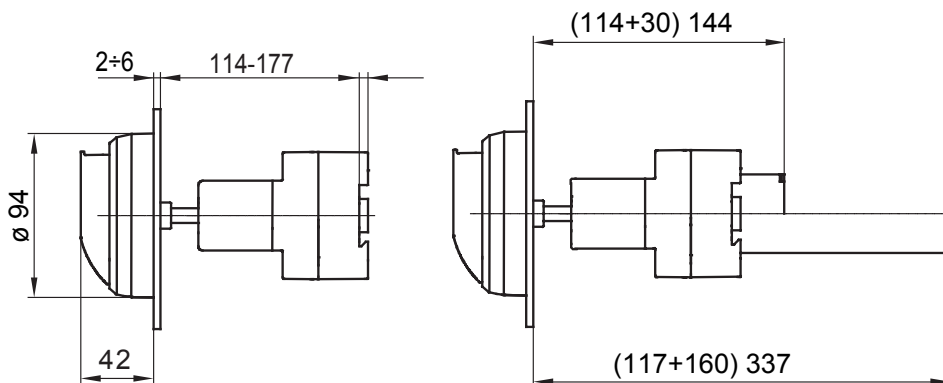

70 RT HP is een compleet aanbod van isolatiedraaischakelaars van 16 A tot 160 A, verkrijgbaar in dozen van zowel isolatiemateriaal als metaal, in versies voor besturing of noodgevallen, compatibel met de belangrijkste toepassingen voor huishoudelijke, tertiaire of industriële omgevingen.

Gelijkstroomversies voor fotovoltaïsche toepassingen zijn ook verkrijgbaar van 16 A tot 40 A in isolatiedoos.

De serie wordt afgerond met versies voor kast van 16 A tot 1000 A en voor DIN-railbevestiging van 16 A tot 63 A, die kunnen worden voorzien van aanvullende contacten.

De apparaten zijn ontworpen om de bedradingstijd te reduceren, de installatie te faciliteren en de maximale veiligheid en robuustheid, zelfs onder de meest veeleisende omstandigheden, te garanderen.

Installatieautomaat	Roterende lastscheider	Versie	Voor bord
Nominale stroom (A)	80	Aant. polen	4P
Regelings veld	114 - 177 mm	Aant. modules EN 50022	5
Stroom bij AC21A (415 V)	80	Kleur knop	Rood
Stroom in AC22A (415V)	80	Vergrendelbaar	JA (max. 3 sloten op UIT)
Stroom in AC23A (415V)	80	Kabel sectie	2,5-25 mm²
Vermogensverlies per pool	3,71 W/pool		

DIMENSIONAL

STANDARDS/APPROVALS