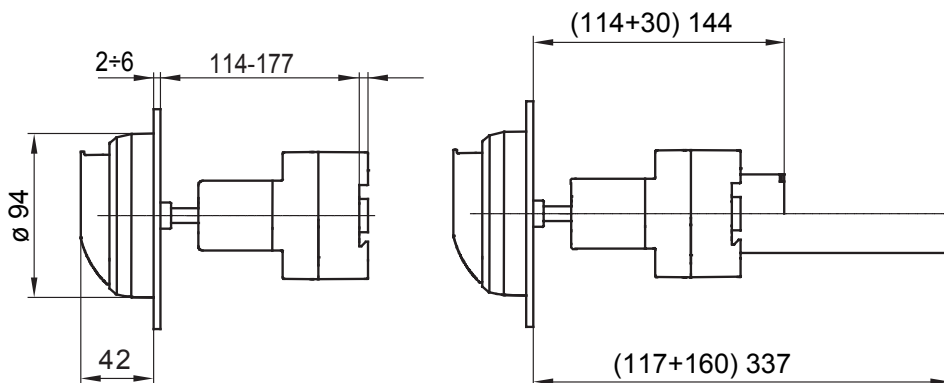

70 RT HP is een compleet aanbod van isolatiedraaischakelaars van 16 A tot 160 A, verkrijgbaar in dozen van zowel isolatiemateriaal als metaal, in versies voor besturing of noodgevallen, compatibel met de belangrijkste toepassingen voor huishoudelijke, tertiaire of industriële omgevingen.

Gelijkstroomversies voor fotovoltaïsche toepassingen zijn ook verkrijgbaar van 16 A tot 40 A in isolatiedoos.

De serie wordt afgerond met versies voor kast van 16 A tot 1000 A en voor DIN-railbevestiging van 16 A tot 63 A, die kunnen worden voorzien van aanvullende contacten.

De apparaten zijn ontworpen om de bedradingstijd te reduceren, de installatie te faciliteren en de maximale veiligheid en robuustheid, zelfs onder de meest veeleisende omstandigheden, te garanderen.

Installatieautomaat	Roterende lastscheider	Versie	Voor bord
Nominale stroom (A)	80	Aant. polen	3P
Regelings veld	114 - 177 mm	Aant. modules EN 50022	5
Stroom bij AC21A (415 V)	80	Kleur knop	Rood
Stroom in AC22A (415V)	80	Vergrendelbaar	JA (max. 3 sloten op UIT)
Stroom in AC23A (415V)	80	Kabel sectie	2,5-25 mm <sup>2</sup>
Vermogensverlies per pool	3,71 W/pool		

### DIMENSIONAL