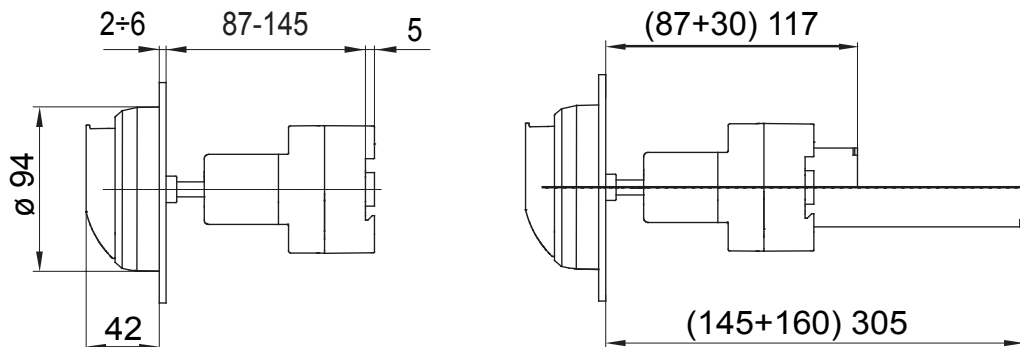

70 RT HP is een compleet aanbod van isolatiedraaischakelaars van 16 A tot 160 A, verkrijgbaar in dozen van zowel isolatiemateriaal als metaal, in versies voor besturing of noodgevallen, compatibel met de belangrijkste toepassingen voor huishoudelijke, tertiaire of industriële omgevingen.

Gelijkstroomversies voor fotovoltaïsche toepassingen zijn ook verkrijgbaar van 16 A tot 40 A in isolatiedoos. De serie wordt afgerond met versies voor kast van 16 A tot 1000 A en voor DIN-railbevestiging van 16 A tot 63 A, die kunnen worden voorzien van aanvullende contacten.

De apparaten zijn ontworpen om de bedradings tijd te reduceren, de installatie te faciliteren en de maximale veiligheid en robuustheid, zelfs onder de meest veeleisende omstandigheden, te garanderen.

Installatieautomaat	Roterende lastscheider	Versie	Voor bord
Nominale stroom (A)	40	Aant. polen	4P
Regelings veld	87 - 145 mm	Aant. modules EN 50022	4
Stroom bij AC21A (415 V)	40	Kleur knop	Rood
Stroom in AC22A (415V)	40	Vergrendelbaar	JA (max. 3 sloten op UIT)
Stroom in AC23A (415V)	40	Kabel sectie	1-10 mm²
Vermogensverlies per pool	1,42 W/pool		

DIMENSIONAL

STANDARDS/APPROVALS