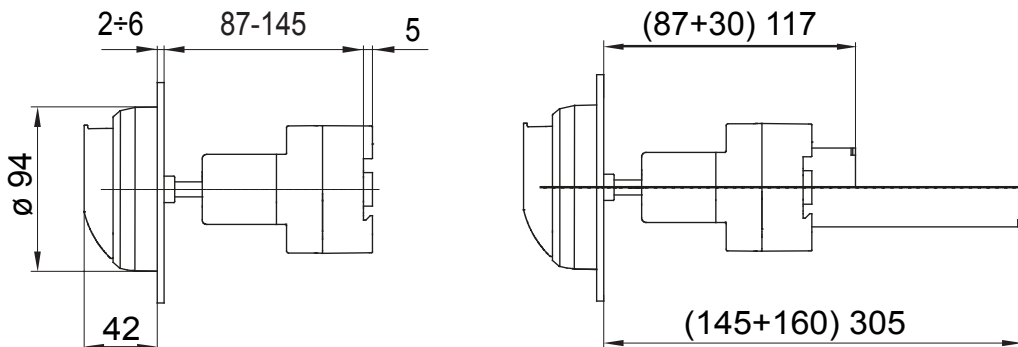

70 RT HP is een compleet aanbod van isolatiedraaischakelaars van 16 A tot 160 A, verkrijgbaar in dozen van zowel isolatiemateriaal als metaal, in versies voor besturing of noodgevallen, compatibel met de belangrijkste toepassingen voor huishoudelijke, tertiaire of industriële omgevingen.

Gelijkstroomversies voor fotovoltaïsche toepassingen zijn ook verkrijgbaar van 16 A tot 40 A in isolatiedoos. De serie wordt afgerond met versies voor kast van 16 A tot 1000 A en voor DIN-railbevestiging van 16 A tot 63 A, die kunnen worden voorzien van aanvullende contacten.

De apparaten zijn ontworpen om de bedradingstijd te reduceren, de installatie te faciliteren en de maximale veiligheid en robuustheid, zelfs onder de meest veeleisende omstandigheden, te garanderen.

Installatieautomaat	Roterende lastscheider	Versie	Voor bord
Nominale stroom (A)	25	Aant. polen	4P
Regelings veld	87 - 145 mm	Aant. modules EN 50022	4
Stroom bij AC21A (415 V)	25	Kleur knop	Rood
Stroom in AC22A (415V)	25	Vergrendelbaar	JA (max. 3 sloten op UIT)
Stroom in AC23A (415V)	25	Kabel sectie	1-10 mm²
Vermogensverlies per pool	0,65 W/paal		

DIMENSIONAL

STANDARDS/APPROVALS