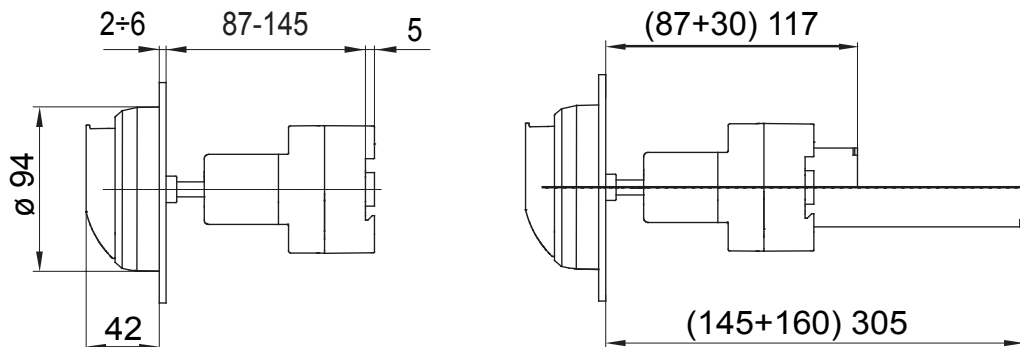

70 RT HP is een compleet aanbod van isolatiedraaischakelaars van 16 A tot 160 A, verkrijgbaar in dozen van zowel isolatiemateriaal als metaal, in versies voor besturing of noodgevallen, compatibel met de belangrijkste toepassingen voor huishoudelijke, tertiaire of industriële omgevingen.

Gelijkstroomversies voor fotovoltaïsche toepassingen zijn ook verkrijgbaar van 16 A tot 40 A in isolatiedoos. De serie wordt afgerond met versies voor kast van 16 A tot 1000 A en voor DIN-railbevestiging van 16 A tot 63 A, die kunnen worden voorzien van aanvullende contacten.

De apparaten zijn ontworpen om de bedradings tijd te reduceren, de installatie te faciliteren en de maximale veiligheid en robuustheid, zelfs onder de meest veeleisende omstandigheden, te garanderen.

Installatieautomaat	Roterende lastscheider	Versie	Voor bord
Nominale stroom (A)	25	Aant. polen	3P
Regelings veld	87 - 145 mm	Aant. modules EN 50022	4
Stroom bij AC21A (415 V)	25	Kleur knop	Rood
Stroom in AC22A (415V)	25	Vergrendelbaar	JA (max. 3 sloten op UIT)
Stroom in AC23A (415V)	25	Kabel sectie	1-10 mm²
Vermogensverlies per pool	0,65 W/paal		

DIMENSIONAL

STANDARDS/APPROVALS