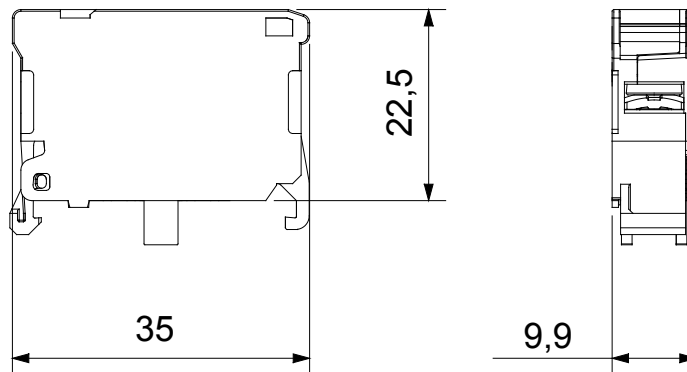

70 RT HP is een compleet aanbod van isolatiedraaischakelaars van 16 A tot 160 A, verkrijgbaar in dozen van zowel isolatiemateriaal als metaal, in versies voor besturing of noodgevallen, compatibel met de belangrijkste toepassingen voor huishoudelijke, tertiaire of industriële omgevingen.

Gelijkstroomversies voor fotovoltaïsche toepassingen zijn ook verkrijgbaar van 16 A tot 40 A in isolatiedoos. De serie wordt afgerond met versies voor kast van 16 A tot 1000 A en voor DIN-railbevestiging van 16 A tot 63 A, die kunnen worden voorzien van aanvullende contacten.

De apparaten zijn ontworpen om de bedradingstijd te reduceren, de installatie te faciliteren en de maximale veiligheid en robuustheid, zelfs onder de meest veeleisende omstandigheden, te garanderen.

Voor lastscheider	200 ÷ 1000 A	Stroom bij AC15 (240 V)	6
Type contact	1 EB	Stroom bij AC15 (400 V)	3

DIMENSIONAL

STANDARDS/APPROVALS