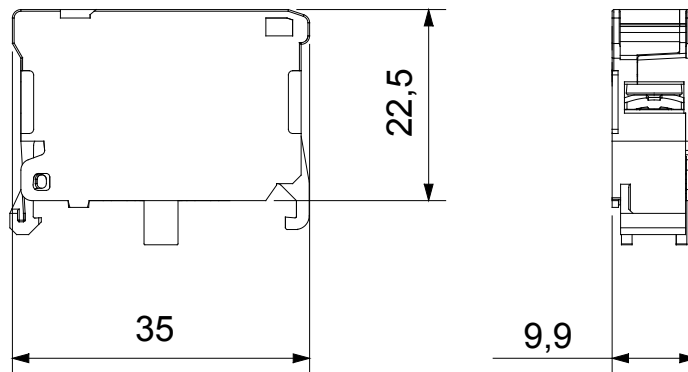

70 RT HP is een compleet aanbod van isolatiedraaischakelaars van 16 A tot 160 A, verkrijgbaar in dozen van zowel isolatiemateriaal als metaal, in versies voor besturing of noodgevallen, compatibel met de belangrijkste toepassingen voor huishoudelijke, tertiaire of industriële omgevingen.

Gelijkstroomversies voor fotovoltaïsche toepassingen zijn ook verkrijgbaar van 16 A tot 40 A in isolatiedoos. De serie wordt afgerond met versies voor kast van 16 A tot 1000 A en voor DIN-railbevestiging van 16 A tot 63 A, die kunnen worden voorzien van aanvullende contacten.

De apparaten zijn ontworpen om de bedradings tijd te reduceren, de installatie te faciliteren en de maximale veiligheid en robuustheid, zelfs onder de meest veeleisende omstandigheden, te garanderen.

Voor lastscheider	200 ÷ 1000 A	Stroom bij AC15 (240 V)	6
Type contact	1 NC	Stroom bij AC15 (400 V)	3

DIMENSIONAL

STANDARDS/APPROVALS