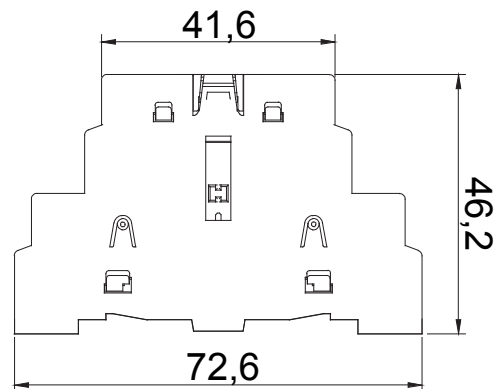

70 RT HP is een compleet aanbod van isolatiedraaischakelaars van 16 A tot 160 A, verkrijgbaar in dozen van zowel isolatiemateriaal als metaal, in versies voor besturing of noodgevallen, compatibel met de belangrijkste toepassingen voor huishoudelijke, tertiaire of industriële omgevingen.

Gelijkstroomversies voor fotovoltaïsche toepassingen zijn ook verkrijgbaar van 16 A tot 40 A in isolatiedoos.

De serie wordt afgerond met versies voor kast van 16 A tot 1000 A en voor DIN-railbevestiging van 16 A tot 63 A, die kunnen worden voorzien van aanvullende contacten.

De apparaten zijn ontworpen om de bedradings tijd te reduceren, de installatie te faciliteren en de maximale veiligheid en robuustheid, zelfs onder de meest veeleisende omstandigheden, te garanderen.

Voor lastscheider	100 A - 125 A - 160 A e 16-100A 6P en 8P	Stroom in AC15 (230 V)	6
Type contact	1 NO + 1 NC	Stroom bij AC15 (380 V)	3

DIMENSIONAL

STANDARDS/APPROVALS