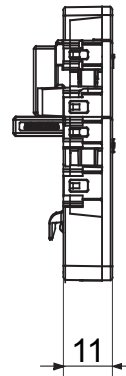

DIMENSIONAL