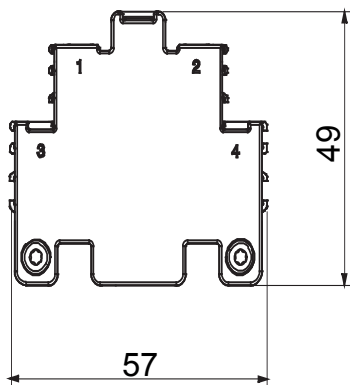

70 RT HP is een compleet aanbod van isolatiedraaischakelaars van 16 A tot 160 A, verkrijgbaar in dozen van zowel isolatiemateriaal als metaal, in versies voor besturing of noodgevallen, compatibel met de belangrijkste toepassingen voor huishoudelijke, tertiaire of industriële omgevingen.

Gelijkstroomversies voor fotovoltaïsche toepassingen zijn ook verkrijgbaar van 16 A tot 40 A in isolatiedoos.

De serie wordt afgerond met versies voor kast van 16 A tot 1000 A en voor DIN-railbevestiging van 16 A tot 63 A, die kunnen worden voorzien van aanvullende contacten.

De apparaten zijn ontworpen om de bedradings tijd te reduceren, de installatie te faciliteren en de maximale veiligheid en robuustheid, zelfs onder de meest veeleisende omstandigheden, te garanderen.

Voor lastscheider	16 A - 25 A - 32 A - 40 A - 63 A - 80 A	Stroom in AC15 (230 V)	6
Type contact		2 NO Stroom bij AC15 (380 V)	3

DIMENSIONAL

STANDARDS/APPROVALS