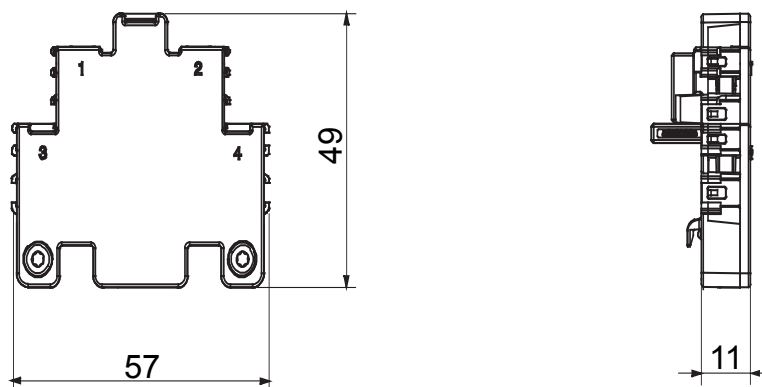

70 RT HP is een compleet aanbod van isolatiedraaischakelaars van 16 A tot 160 A, verkrijgbaar in dozen van zowel isolatiemateriaal als metaal, in versies voor besturing of noodgevallen, compatibel met de belangrijkste toepassingen voor huishoudelijke, tertiaire of industriële omgevingen.

Gelijkstroomversies voor fotovoltaïsche toepassingen zijn ook verkrijgbaar van 16 A tot 40 A in isolatiedoos.

De serie wordt afgerond met versies voor kast van 16 A tot 1000 A en voor DIN-railbevestiging van 16 A tot 63 A, die kunnen worden voorzien van aanvullende contacten.

De apparaten zijn ontworpen om de bedradingstijd te reduceren, de installatie te faciliteren en de maximale veiligheid en robuustheid, zelfs onder de meest veeleisende omstandigheden, te garanderen.

Voor lastscheider	16 A - 25 A - 32 A - 40 A - 63 A - 80 A	Stroom in AC15 (230 V)	6
Type contact	1 NO + 1 NC	Stroom bij AC15 (380 V)	3

DIMENSIONAL

STANDARDS/APPROVALS