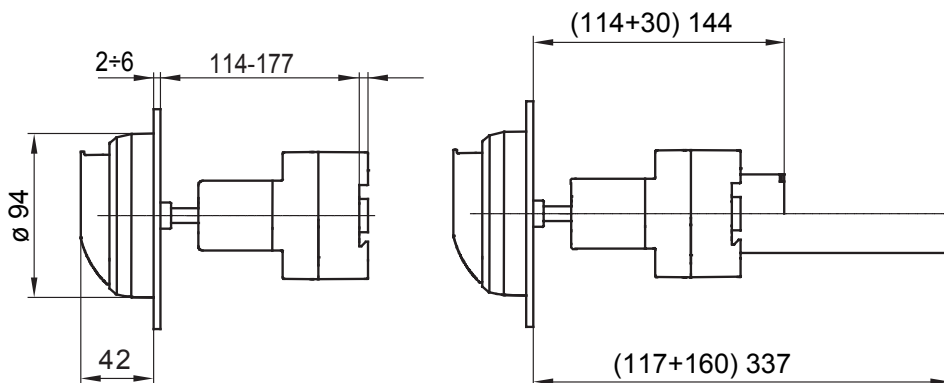

70 RT HP is een compleet aanbod van isolatiedraaischakelaars van 16 A tot 160 A, verkrijgbaar in dozen van zowel isolatiemateriaal als metaal, in versies voor besturing of noodgevallen, compatibel met de belangrijkste toepassingen voor huishoudelijke, tertiaire of industriële omgevingen.

Gelijkstroomversies voor fotovoltaïsche toepassingen zijn ook verkrijgbaar van 16 A tot 40 A in isolatiedoos.

De serie wordt afgerond met versies voor kast van 16 A tot 1000 A en voor DIN-railbevestiging van 16 A tot 63 A, die kunnen worden voorzien van aanvullende contacten.

De apparaten zijn ontworpen om de bedradingstijd te reduceren, de installatie te faciliteren en de maximale veiligheid en robuustheid, zelfs onder de meest veeleisende omstandigheden, te garanderen.

Installatieautomaat	Roterende lastscheider	Versie	Voor bord
Nominale stroom (A)		63 Aant. polen	4P
Regelings veld	114 - 177 mm	Aant. modules EN 50022	5
Stroom bij AC21A (415 V)	63	Kleur knop	Rood
Stroom in AC22A (415V)	63	Vergrendelbaar	JA (max. 3 sloten op UIT)
Stroom in AC23A (415V)	63	Kabel sectie	2,5-25 mm²
Vermogensverlies per pool	2,58 W/pool		

DIMENSIONAL

STANDARDS/APPROVALS