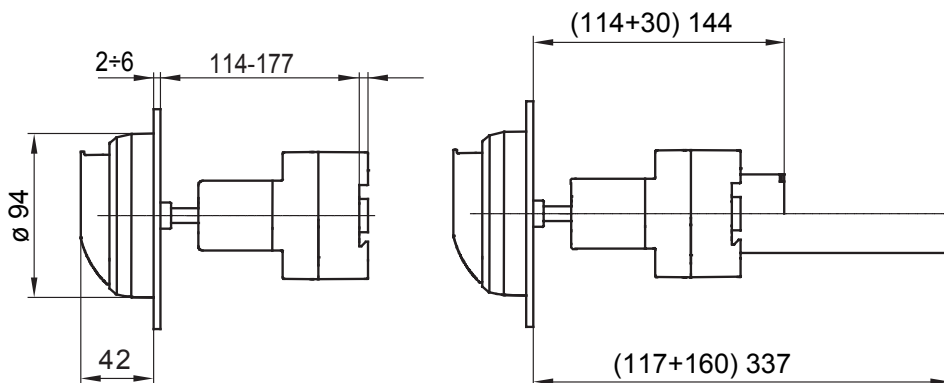

70 RT HP is een compleet aanbod van isolatiedraaischakelaars van 16 A tot 160 A, verkrijgbaar in dozen van zowel isolatiemateriaal als metaal, in versies voor besturing of noodgevallen, compatibel met de belangrijkste toepassingen voor huishoudelijke, tertiaire of industriële omgevingen.

Gelijkstroomversies voor fotovoltaïsche toepassingen zijn ook verkrijgbaar van 16 A tot 40 A in isolatiedoos. De serie wordt afgerond met versies voor kast van 16 A tot 1000 A en voor DIN-railbevestiging van 16 A tot 63 A, die kunnen worden voorzien van aanvullende contacten.

De apparaten zijn ontworpen om de bedradingstijd te reduceren, de installatie te faciliteren en de maximale veiligheid en robuustheid, zelfs onder de meest veeleisende omstandigheden, te garanderen.

Installatieautomaat	Roterende lastscheider	Versie	Voor bord
Nominale stroom (A)	63	Aant. polen	3P
Regelings veld	114 - 177 mm	Aant. modules EN 50022	5
Stroom bij AC21A (415 V)	63	Kleur knop	Rood
Stroom in AC22A (415V)	63	Vergrendelbaar	JA (max. 3 sloten op UIT)
Stroom in AC23A (415V)	63	Kabel sectie	2,5-25 mm²
Vermogensverlies per pool	2,58 W/pool		

DIMENSIONAL

STANDARDS/APPROVALS