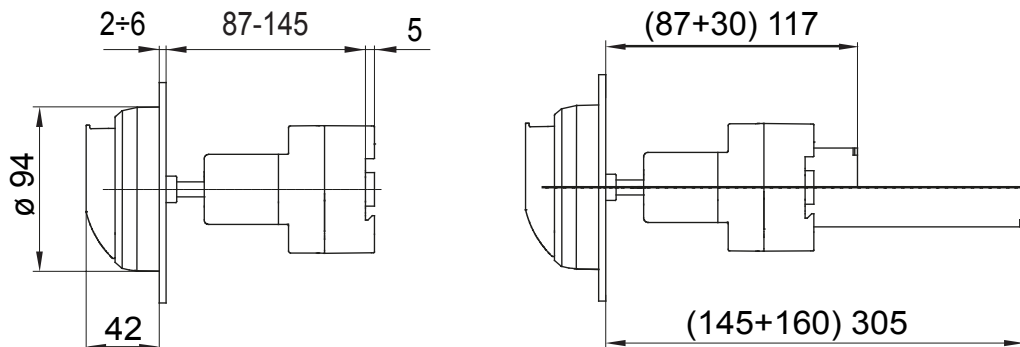

70 RT HP is een compleet aanbod van isolatiedraaischakelaars van 16 A tot 160 A, verkrijgbaar in dozen van zowel isolatiemateriaal als metaal, in versies voor besturing of noodgevallen, compatibel met de belangrijkste toepassingen voor huishoudelijke, tertiaire of industriële omgevingen.

Gelijkstroomversies voor fotovoltaïsche toepassingen zijn ook verkrijgbaar van 16 A tot 40 A in isolatiedoos. De serie wordt afgerond met versies voor kast van 16 A tot 1000 A en voor DIN-railbevestiging van 16 A tot 63 A, die kunnen worden voorzien van aanvullende contacten.

De apparaten zijn ontworpen om de bedradingsstijd te reduceren, de installatie te faciliteren en de maximale veiligheid en robuustheid, zelfs onder de meest veeleisende omstandigheden, te garanderen.

Installatieautomaat	Roterende lastscheider	Versie	Voor bord
Nominale stroom (A)	32	Aant. polen	2P
Regelings veld	87 - 145 mm	Aant. modules EN 50022	4
Stroom bij AC21A (415 V)	32	Kleur knop	Rood
Stroom in AC22A (415V)	32	Vergrendelbaar	JA (max. 3 sloten op UIT)
Stroom in AC23A (415V)	32	Kabel sectie	1-10 mm²
Vermogensverlies per pool	0,97 W/paal		

DIMENSIONAL

STANDARDS/APPROVALS