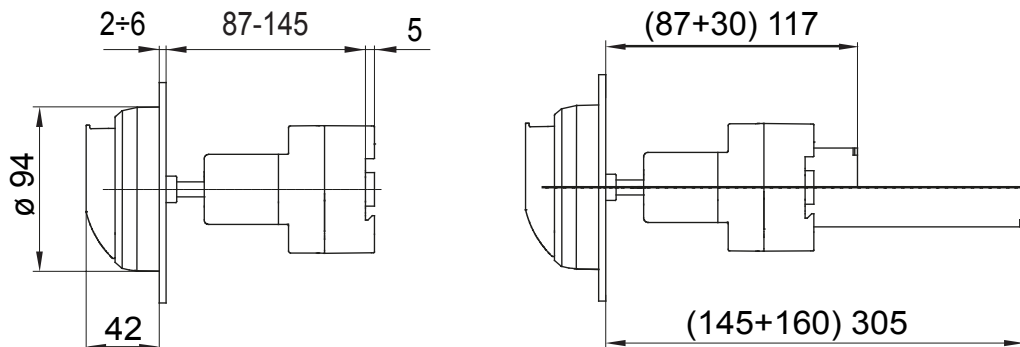

70 RT HP is een compleet aanbod van isolatiedraaischakelaars van 16 A tot 160 A, verkrijgbaar in dozen van zowel isolatiemateriaal als metaal, in versies voor besturing of noodgevallen, compatibel met de belangrijkste toepassingen voor huishoudelijke, tertiaire of industriële omgevingen.

Gelijkstroomversies voor fotovoltaïsche toepassingen zijn ook verkrijgbaar van 16 A tot 40 A in isolatiedoos. De serie wordt afgerond met versies voor kast van 16 A tot 1000 A en voor DIN-railbevestiging van 16 A tot 63 A, die kunnen worden voorzien van aanvullende contacten.

De apparaten zijn ontworpen om de bedradings tijd te reduceren, de installatie te faciliteren en de maximale veiligheid en robuustheid, zelfs onder de meest veeleisende omstandigheden, te garanderen.

Installatieautomaat	Roterende lastscheider	Versie	Voor bord
Nominale stroom (A)	16	Aant. polen	2P
Regelings veld	87 - 145 mm	Aant. modules EN 50022	4
Stroom bij AC21A (415 V)	16	Kleur knop	Rood
Stroom in AC22A (415V)	16	Vergrendelbaar	JA (max. 3 sloten op UIT)
Stroom in AC23A (415V)	16	Kabel sectie	1-10 mm <sup>2</sup>
Vermogensverlies per pool	0,25 W/paal		

### DIMENSIONAL