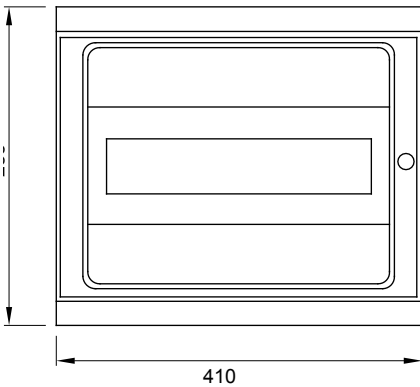

De netspanningskasten voor de bouwplaats type 68 QP ACS en 68 CDK ACSK: direct stroomafwaarts van de energiemeter geïnstalleerd, om de lijn te beschermen van de leveringskast tot de netspanningsverdeelkast. Ze zijn verkrijgbaar in versies met een vermogen van 17 kW (32 A) tot 130 kW (250 A), allemaal voorzien van een nooddrukknop.

Type	CDK ACS	type bord	Bedraad
Kleur	Grijs RAL 7035	Buitenste afm. LxHxD (mm)	410 x 285 x 140
Gewicht (kg)	4	In overeenstemming met normen	EN 61439-4 (ACS)
Kenmerken	UV-bestendigheid (EN 62208)	IP graad	IP65
Mechanische weerstand	IK09	Gloedraadtest	650 °C
Thermodruk met kogel	70 °C	Isolatie klasse	II
Aant. polen	4	Leverbaar vermogen (kW)	65
Hoofd schakelaar	MCB 125 A 4P 16k A	Installatieautomaten MT hoofd aardlekschakelaar	RCBO 125 A
Nooddrukknop	Ja		

DIMENSIONAL

TECHNICAL SYMBOLOGY

IP

IP65

IK

IK09

GWT

650 °C