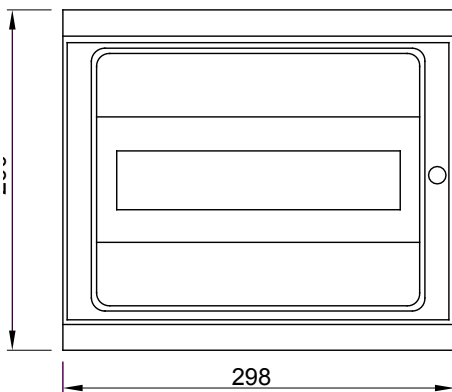

De netspanningskasten voor de bouwplaats type 68 QP ACS en 68 CDK ACSK: direct stroomafwaarts van de energiemeter geïnstalleerd, om de lijn te beschermen van de leveringskast tot de netspanningsverdeelkast. Ze zijn verkrijgbaar in versies met een vermogen van 17 kW (32 A) tot 130 kW (250 A), allemaal voorzien van een nooddrukknop.

Type	CDK ACS	type bord	Bedraad
Kleur	Grijs RAL 7035	Buitenste afm. LxHxD (mm)	298 x 260 x 140
Gewicht (kg)	4	In overeenstemming met normen	EN 61439-4 (ACS)
Kenmerken	UV-bestendigheid (EN 62208)	IP graad	IP65
Mechanische weerstand	IK09	Gloedraadtest	650 °C
Thermodruk met kogel	70 °C	Isolatie klasse	II
Aant. polen	4	Leverbaar vermogen (kW)	17
Hoofd schakelaar	MCB 32 A 4P 6k A	Installatieautomaten MT hoofd aardlekschakelaar	RCBO 32 A
Nooddrukknop	Ja	Electrocod	139

DIMENSIONAL

TECHNICAL SYMBOLOGY

IP

IP65

IK

IK09

GWT

650 °C