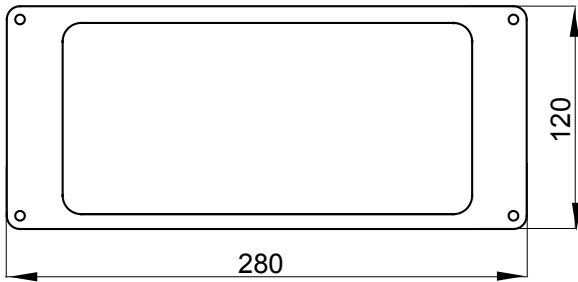

Gloeidraadtest	650 °C	IP graad	IP65
Mechanische weerstand	IK08	Electrocod	2222
Geschikt voor	IP67 16/32 A verticale contactdozen		

### DIMENSIONAL

### TECHNICAL SYMBOLOGY

**IK**

IK08

650 °C

IP65