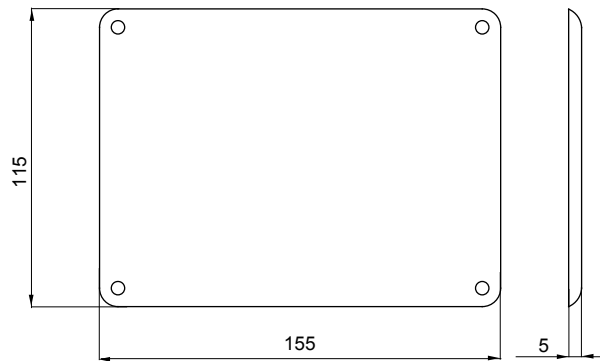

| | | | |
|-----------------------|---------|-----------------------|---------------------|
| Gloeidraadtest | 650 °C | IP graad | IP44 |
| Mechanische weerstand | IK08 | Voor inbouw dozen | GW66681 - GW66681PM |
| Voor achter dozen | GW66676 | Voor wandcontactdozen | SBF horizontaal |
| Electrocod | 2220 | Voor verdeelkasten | GW68006N/09N/19N |

DIMENSIONAL

TECHNICAL SYMBOLOGY

GWT

650 °C

IP

IP44

IK

IK08