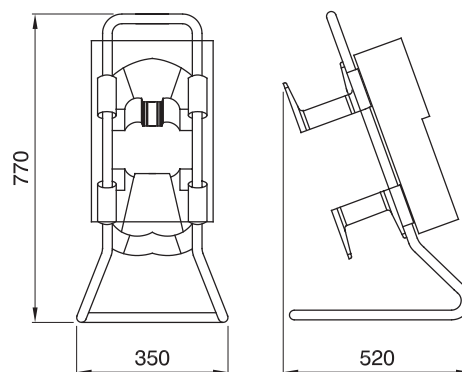

Mobiele, vervoerbare klemmenkasten, Type COMBIBLOC, zijn bijzonder geschikt voor het van stroom voorzien van mobiel gereedschap en apparatuur. Elke kast is voorzien van COMBIBLOC vergrendelde contactdozen en vloermontagesteun waardoor het extreem gemakkelijk is om de kast te verplaatsen op de bouwplaats.

Type	COMBIBLOC ACS	type bord	Bedraad
Buitenste afm. LxHxD (mm)	320x360x95	Gewicht (kg)	11
In overeenstemming met normen	EN 61439-4 (ACS)	Kenmerken	UV-bestendigheid (EN 62208)
IP graad	IP55	Mechanische weerstand	IK08
Gloeidraadtest	650 °C	Thermodruk met kogel	80 °C
Isolatie klasse	II	Voeding	Contactstop
Aant. polen	3P+N+E	Installatieautomaten MT hoofd aardlekschakelaar	RCCB 40 A 4P 0,03 A - AC-type
Kortsluitingsbeveiliging	Installatieautomaat	Wandcontactdoos 2P+E 16 A - IB	1
Wandcontactdoos 3P+N+E 16 A - IB	1	Wandcontactdoos 3P+N+E 32 A - IB	1
Kabel lengte	5 m	Geleverde accessoires	Steun voor vloermontage

### DIMENSIONAL

### TECHNICAL SYMBOLOGY

**IP**

IP55

**IK**

IK08

**GWT**

650 °C

II