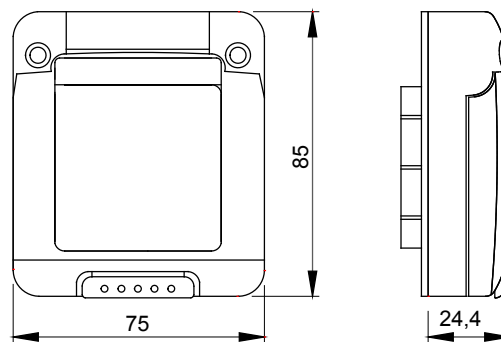

Kleur	Grijs RAL 7035	Type deur	Met membraan
Deurkleur	Transparant	IP graad	IP55
Isolatie klasse	II	Mechanische weerstand	IK07
Aant. SYSTEEM modules	2	Dekselschroeven	Rvs
Koppel schroeven aandraaien	0.8 Newton/Meter	Afmetingen LxH (mm)	75 x 85
Gloeidraadtest	650 °C	Thermodruk met kogel	70 °C
Standaard	EN 60669-1	Installatie temperatuur	-25 +60 °C
Electrocod	0110		

DIMENSIONAL

TECHNICAL SYMBOLOGY

II

IK

IK07

70 °C

IP55

650 °C