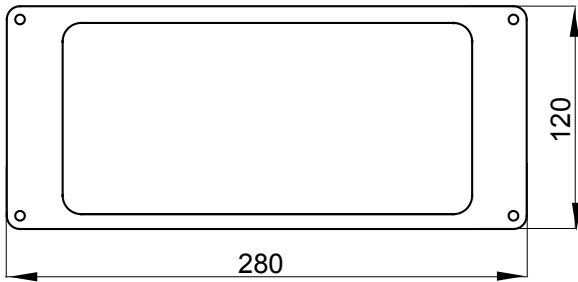

Gloeidraadtest	650 °C	IP graad	IP65
Mechanische weerstand	IK08	Electrocod	2222
Geschikt voor	IP67 16/32 A verticale contactdozen		

DIMENSIONAL

TECHNICAL SYMBOLOGY

GWT **IP** **IK**

650 °C

IP65

IK08

STANDARDS/APPROVALS