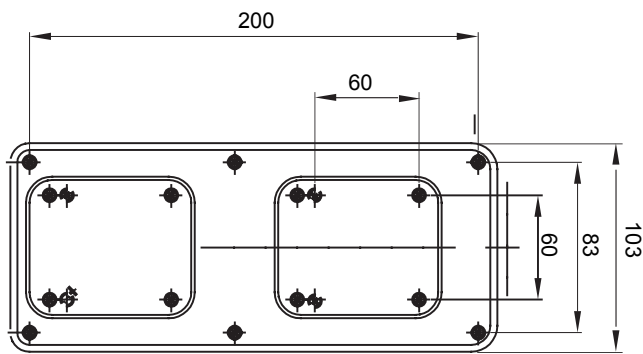

Gloeidraadtest	650 °C	IP graad	IP67
Mechanische weerstand	IK08	Electrocod	2222
Huishoudelijk IB-wandcontactdoos IEC 309 16-32A IP44/67 + N.1 16A MAX 3P+E of GW27401/GW27403			

DIMENSIONAL

TECHNICAL SYMBOLOGY

GWT IP

650 °C

IP67

IK08

STANDARDS/APPROVALS