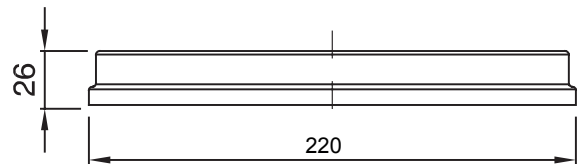

Gloeidraadtest	650 °C	IP graad	IP67
Mechanische weerstand	IK08	Electrocod	2222
Huishoudelijk IB-wandcontactdoos IEC 309 16-32A IP44/67 + N.1 16A MAX 3P+E of GW27401/GW27403			

DIMENSIONAL

TECHNICAL SYMBOLOGY

GWT IP

650 °C

IP67

IK08

STANDARDS/APPROVALS