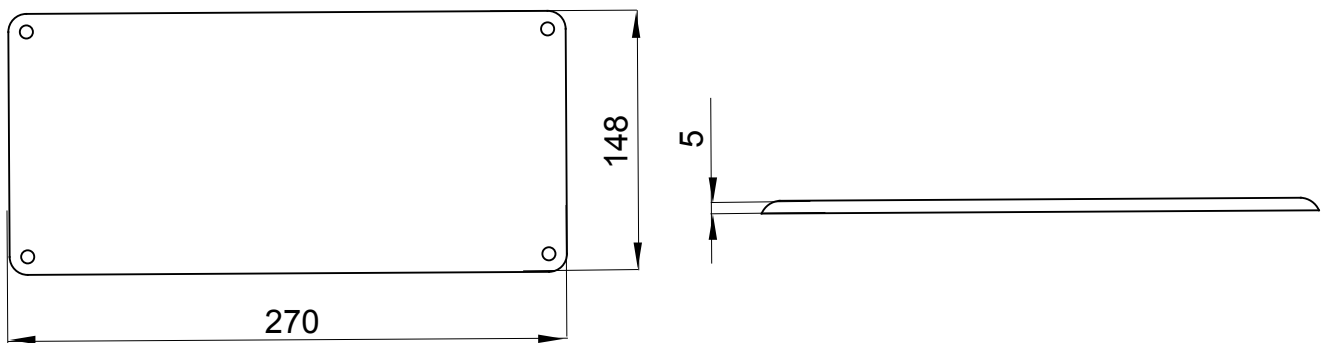

Omschrijving	Deksel voor verticaal vergrendelde contactdoos 63 A	Gloeidraadtest	650 °C
Afmetingen LxH (mm)	270 x 145	IP graad	IP65
Mechanische weerstand	IK08	Electrocod	2222

DIMENSIONAL

TECHNICAL SYMBOLOGY

GWT **IP** **IK**

650 °C

IP65

IK08

STANDARDS/APPROVALS