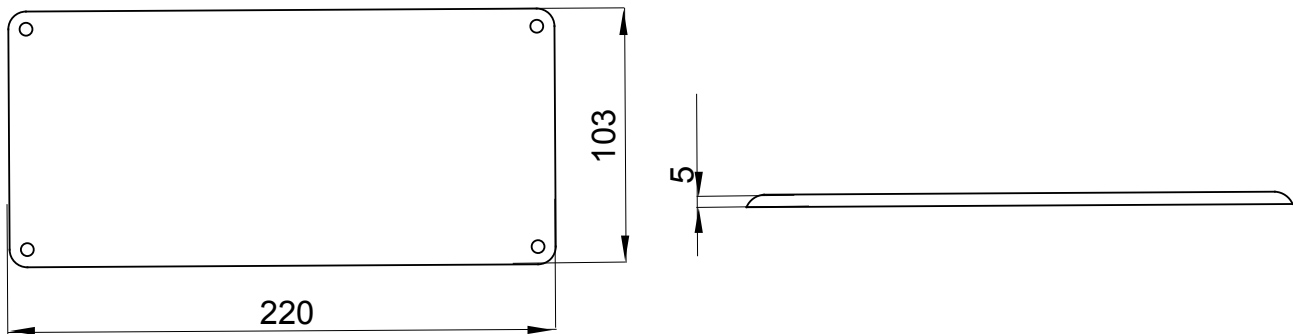

Omschrijving	Deksel voor verticaal vergrendelde contactdoos 16-32 A	Gloeidraadtest	650 °C
Afmetingen LxH (mm)	220 x 103	IP graad	IP65
Mechanische weerstand	IK08	Electrocod	2222

DIMENSIONAL

TECHNICAL SYMBOLOGY

GWT **IP** **IK**

650 °C

IP65

IK08

STANDARDS/APPROVALS