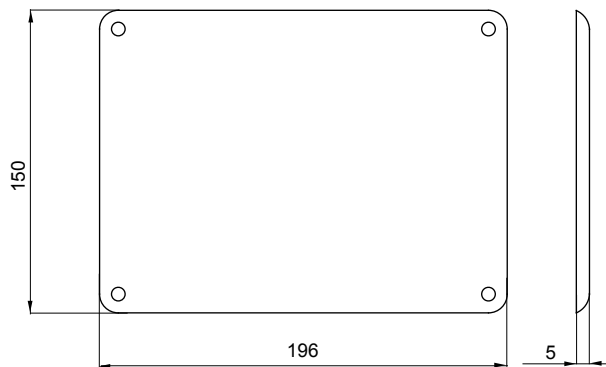

Gloeidraadtest	650 °C	IP graad	IP44
Mechanische weerstand	IK08	Voor inbouw dozen	GW66682 - GW66682PM
Voor achter dozen	GW66677	Voor wandcontactdozen	CBF horizontaal
Electrocod	2220	Voor verdeelkasten	GW68014N

DIMENSIONAL

TECHNICAL SYMBOLOGY

GWT

650 °C

IP

IP44

IK

IK08