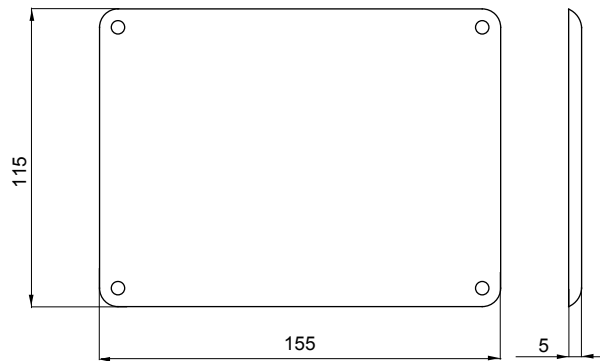

Gloeidraadtest	650 °C	IP graad	IP44
Mechanische weerstand	IK08	Voor inbouw dozen	GW66681 - GW66681PM
Voor achter dozen	GW66676	Voor wandcontactdozen	SBF horizontaal
Electrocod	2220	Voor verdeelkasten	GW68006N/09N/19N

DIMENSIONAL

TECHNICAL SYMBOLOGY

IK

IK08

650 °C

IP44

STANDARDS/APPROVALS