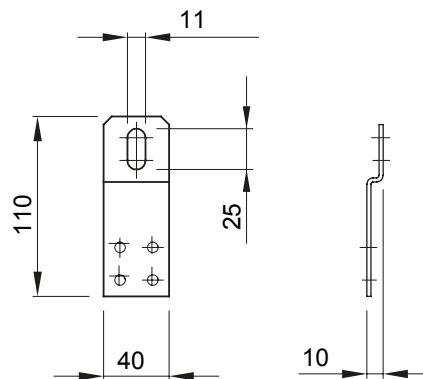

Accessoires en aanvullende items voor distributie- en automatiseringskasten serie 46.

Geschikt voor
Electrocod

46QP - 46QM - 46QX Voor Q-DIN
0303 Materiaal

10/14/20
Rvs

DIMENSIONAL

STANDARDS/APPROVALS