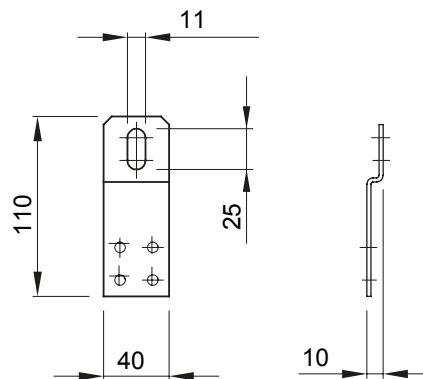

Accessoires en aanvullende items voor distributie- en automatiseringskasten serie 46.

Geschikt voor  
Electrocod

46QP - 46QM - 46QX Voor Q-DIN  
0303 Materiaal

10/14/20  
Gegalvaniseerd staal

### DIMENSIONAL