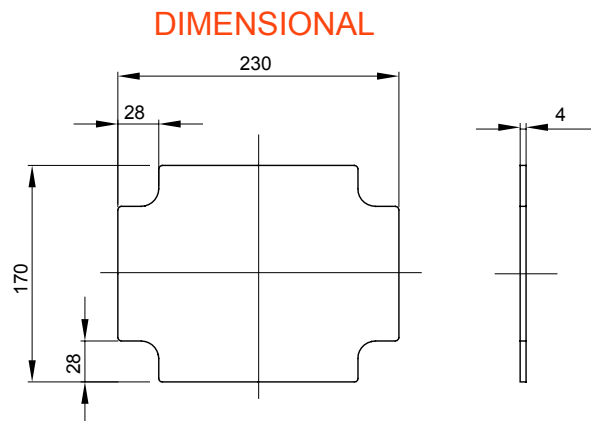

Serie 44 CE - Opbouw waterdichte verdeelkasten conform EN 60670-1 (CEI 23-48) en IEC 60670-22 (CEI 23-94) en gemaakt van hoogwaardige technopolymeren. De serie omvat versies met beschermingsgraad IP44, IP55, IP56 met gladde wanden of met sprintwartels en verschillende soorten deksels: blind/transparant, diep/gewoon, opdruk/schroeven (in kunststof, ook 1/4 slag, of in metaal). Verkrijgbaar in verschillende zelfblussende materialen (tot GWT 960 °C). Geschikt voor gewone aansluitingen, voor speciaal gebruik en voor industrieel gebruik.

Materiaal		Isolatie	Voor Q-DIN	10
Voor verdeelkasten	GW42004 - GW42005 - GW42006 - GW42007		Voor dozen afmetingen	240 x 190
Voor dozen hartafstand BxH (mm)		240 x 190	Electrocod	0303

STANDARDS/APPROVALS