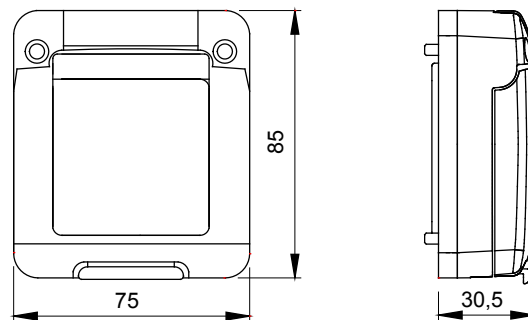

Kleur	Grijs RAL 7035	Type deur	Rigide IK09
Deurkleur	Gerookt transparant	IP graad	IP65
Isolatie klasse		II Mechanische weerstand	IK09
Aant. SYSTEEM modules		2 Dekschroeven	Rvs
Koppel schroeven aandraaien	0.8 Newton/Meter	Afmetingen LxH (mm)	75 x 85
Gloeidraadtest	650 °C	Thermodruk met kogel	70 °C
Standaard	EN 60669-1	Installatie temperatuur	-25 +60 °C
Electrocod	0220		

DIMENSIONAL

TECHNICAL SYMBOLOGY

IP

IP65

II

IK

IK09

GWT