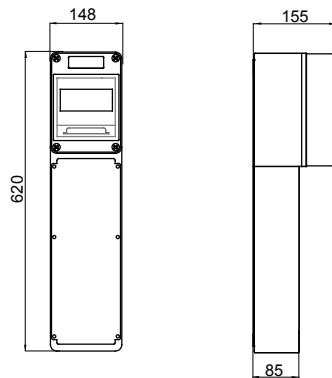

IP graad	IP66	Vermogens verlies (W)	18
Mechanische weerstand	> IK10	Huishoudelijke vergrend. contactdoos	1
Huishoudelijk IB-wandcontactdozen	63 A	Aant. modules EN 50022	6
Zij ingangen	6 x Ø 23	Boven ingangen	2 x Ø 37/48
Gloeidraadtest	850 °C	Geschikt voor	Zwaar gebruik
Electrocod	2222	Impactweerstand bij +20 °C	20 J

DIMENSIONAL

TECHNICAL SYMBOLOGY

IK

> IK10

IP66

850 °C

STANDARDS/APPROVALS