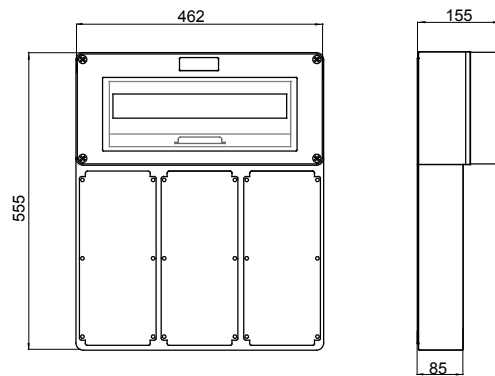

IP graad	IP66	Vermogens verlies (W)	34
Mechanische weerstand	> IK10	Huishoudelijke vergrend. contactdoos	3
Huishoudelijk IB-wandcontactdozen	16/32 A SELV	Aant. modules EN 50022	18
Zij ingangen	2 x Ø 23	Boven ingangen	5 x Ø 23/29
Onder ingangen	1 x Ø 29/37	Gloeidraadtest	850 °C
Geschikt voor	Zwaar gebruik	Electrocod	2222
Impactweerstand bij +20 °C	20 J		

DIMENSIONAL

TECHNICAL SYMBOLOGY

IP

IP66

IK

> IK10

GWT

850 °C