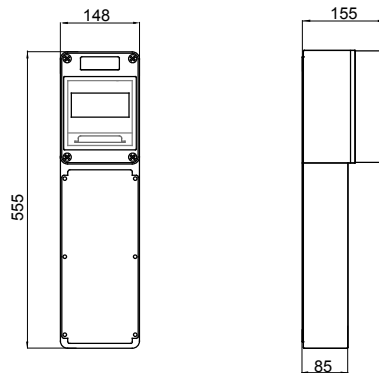

IP graad	IP66	Vermogens verlies (W)	18
Mechanische weerstand	> IK10	Huishoudelijke vergrend. contactdoos	1
Huishoudelijk IB-wandcontactdozen	16/32 A SELV	Aant. modules EN 50022	6
Zij ingangen	2 x Ø 23	Boven ingangen	2 x Ø 23/29
Gloeidraadtest	850 °C	Geschikt voor	Zwaar gebruik
Electrocod	2222	Impactweerstand bij +20 °C	20 J

DIMENSIONAL

TECHNICAL SYMBOLOGY

IP **IK** **GWT**

IP66

> IK10

850 °C

STANDARDS/APPROVALS