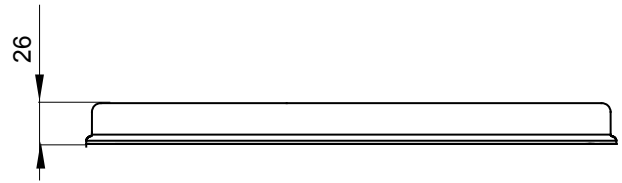

Gloeidraadtest	650 °C	IP graad	IP65
Mechanische weerstand	IK08	Electrocod	2222
Geschikt voor	IP67 63 A verticale contactdozen		

### DIMENSIONAL

### TECHNICAL SYMBOLOGY

**GWT**      **IP**      **IK**

650 °C

IP65

IK08