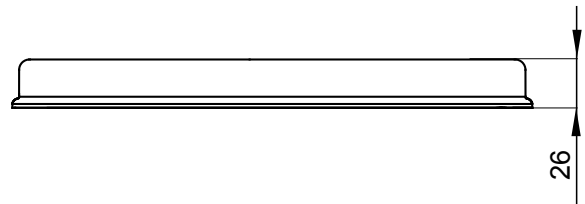

Gloeidraadtest	650 °C	IP graad	IP65
Mechanische weerstand	IK08	Electrocod	2222
Geschikt voor	IP67 16/32 A verticale contactdozen		

DIMENSIONAL

TECHNICAL SYMBOLOGY

GWT **IP** **IK**

650 °C

IP65

IK08

STANDARDS/APPROVALS