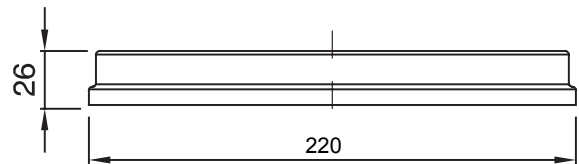

Gloeidraadtest	650 °C	IP graad	IP67
Mechanische weerstand	IK08	Electrocod	2222
Huishoudelijk IB-wandcontactdoos IEC 309 16-32A IP44/67 + N.1 16A MAX 3P+E of GW27401/GW27403			

### DIMENSIONAL

### TECHNICAL SYMBOLOGY

<b>GWT</b>	<b>IP</b>	<b>IK</b>
650 °C	IP67	IK08