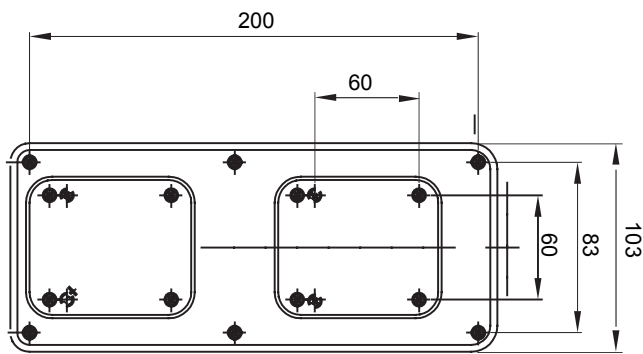

Gloeidraadtest	650 °C	IP graad	IP67
Mechanische weerstand	IK08	Electrocod	2222
Huishoudelijk IB-wandcontactdoos IEC 309 16-32A IP44/67 + N.1 16A MAX 3P+E of GW27401/GW27403			

### DIMENSIONAL

### TECHNICAL SYMBOLOGY

<b>GWT</b>	<b>IP</b>	<b>IK</b>
650 °C	IP67	IK08