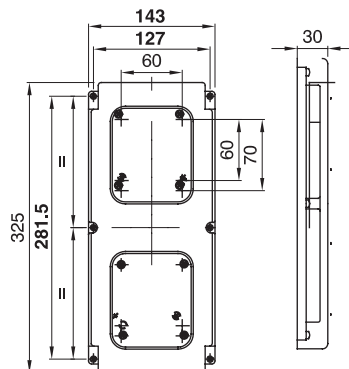

IP graad		IP66	Mechanische weerstand	> IK10
Huishoudelijk IB-wandcontactdozen	Nr 2 IEC 309 16-32 A IP44/67		Gloedraadtest	850 °C
Geschikt voor	Zwaar gebruik		Electrocod	2222
Impactweerstand bij +20 °C		20 J		

### DIMENSIONAL

### TECHNICAL SYMBOLOGY

**IP**

IP66

**GWT**

850 °C

> IK10