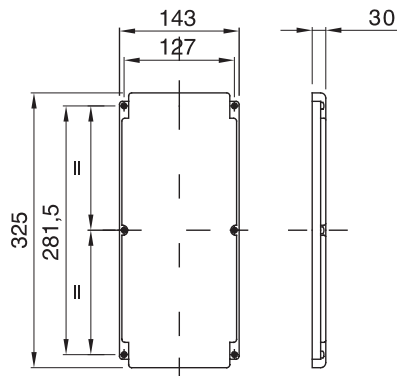

IP graad	IP66	Mechanische weerstand	> IK10
Voor modulaire voeten	GW66696 - GW66697 - GW66698 - GW66781 - GW66782 - GW66783	Voor achter dozen	GW66685
Gloeidraadtest	850 °C	Geschikt voor	Zwaar gebruik
Electrocod	2222	Impactweerstand bij +20 °C	20 J

DIMENSIONAL

TECHNICAL SYMBOLOGY

IP

IP66

GWT

850 °C

> IK10

STANDARDS/APPROVALS