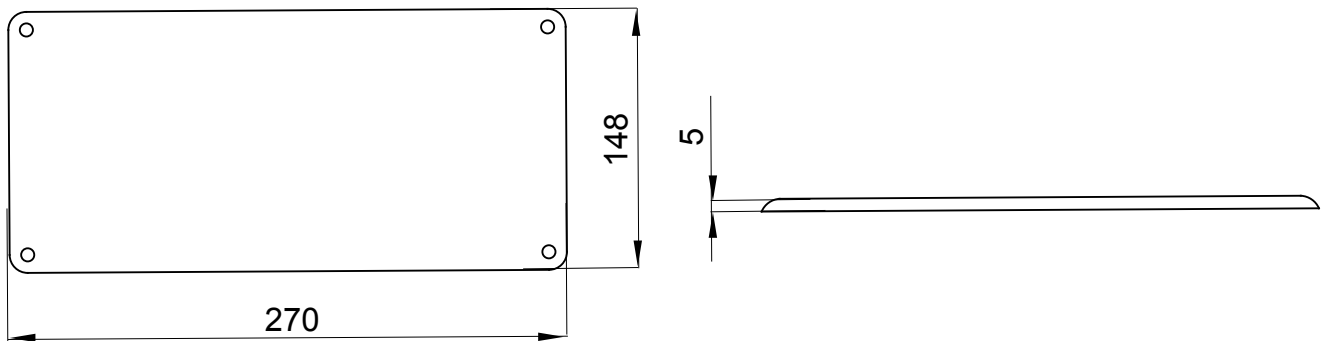

Omschrijving	Deksel voor verticaal vergrendelde contactdoos 63 A	Gloeidraadtest	650 °C
Afmetingen LxH (mm)	270 x 145	IP graad	IP65
Mechanische weerstand	IK08	Electrocod	2222

DIMENSIONAL

TECHNICAL SYMBOLOGY

GWT **IP**

650 °C

IP65

IK08

STANDARDS/APPROVALS