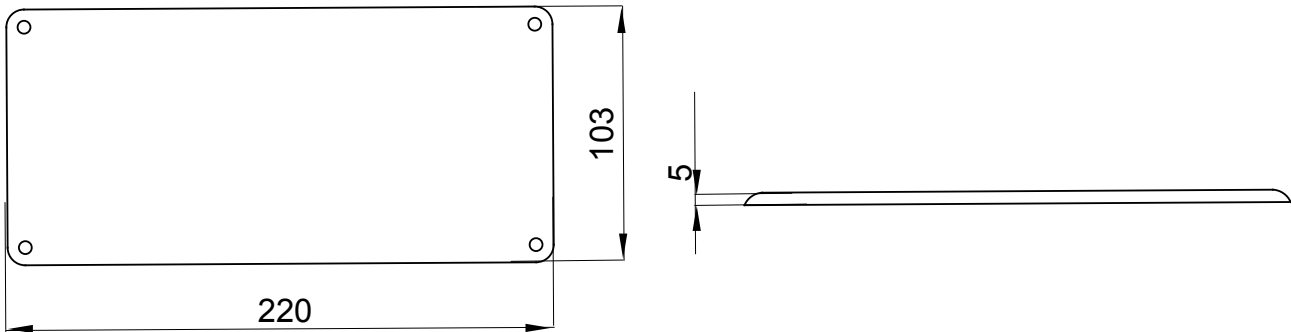

Omschrijving	Deksel voor verticaal vergrendelde contactdoos 16-32 A	Gloeidraadtest	650 °C
Afmetingen LxH (mm)	220 x 103	IP graad	IP65
Mechanische weerstand	IK08	Electrocod	2222

### DIMENSIONAL

### TECHNICAL SYMBOLOGY

**GWT**      **IP**      **IK**

650 °C

IP65

IK08