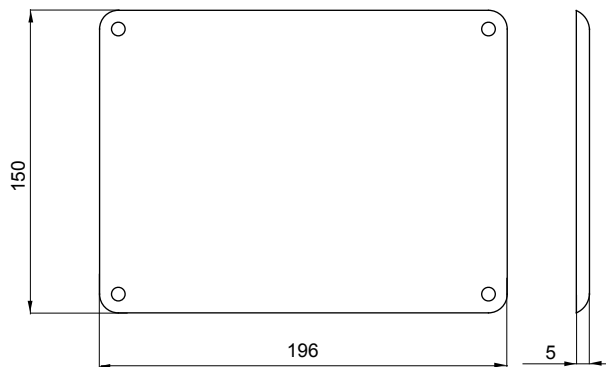

Gloeidraadtest	650 °C	IP graad	IP44
Mechanische weerstand	IK08	Voor inbouw dozen	GW66682 - GW66682PM
Voor achter dozen	GW66677	Voor wandcontactdozen	CBF horizontaal
Electrocod	2220	Voor verdeelkasten	GW68014N

### DIMENSIONAL

### TECHNICAL SYMBOLOGY

**GWT**      **IP**      **IK**

650 °C

IP44

IK08