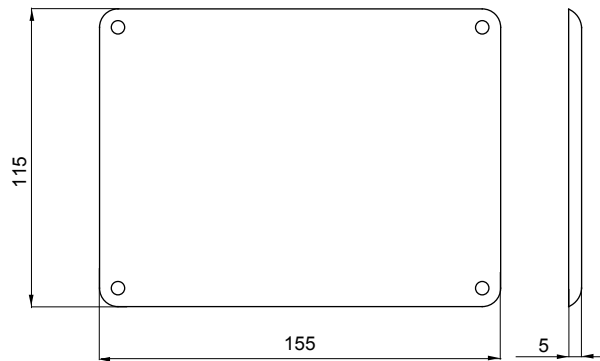

Gloeidraadtest	650 °C	IP graad	IP44
Mechanische weerstand	IK08	Voor inbouw dozen	GW66681 - GW66681PM
Voor achter dozen	GW66676	Voor wandcontactdozen	SBF horizontaal
Electrocod	2220	Voor verdeelkasten	GW68006N/09N/19N

DIMENSIONAL

TECHNICAL SYMBOLOGY

GWT **IP**

650 °C

IP44

IK08

STANDARDS/APPROVALS