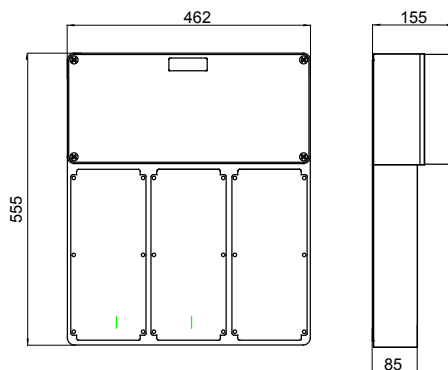

IP graad	IP66	Mechanische weerstand	> IK10
Huishoudelijke vergrend. contactdoos	1	Huishoudelijk IB-wandcontactdozen	63 A
Zij ingangen	6 x Ø 23	Boven ingangen	2 x Ø 37/48
Onder ingangen	-	Gloeidraadtest	850 °C
Geschikt voor	Zwaar gebruik	Electrocod	2222
Impactweerstand bij +20 °C	20 J		

DIMENSIONAL

TECHNICAL SYMBOLOGY

IP

IP66

GWT

850 °C

> IK10

STANDARDS/APPROVALS