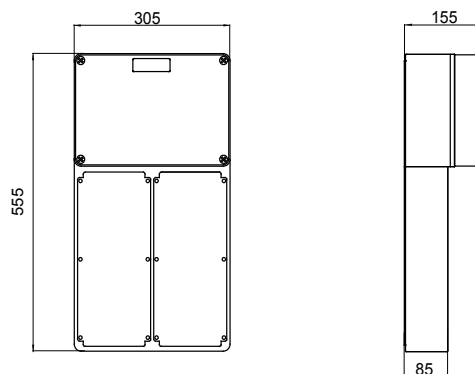

IP graad	IP66	Mechanische weerstand	> IK10
Huishoudelijke vergrend. contactdoos	2	Huishoudelijk IB-wandcontactdozen	16/32 A SELV
Zij ingangen	4 x Ø 23	Boven ingangen	4 x Ø 23/29
Onder ingangen	1 x Ø 29/37	Gloeidraadtest	850 °C
Geschikt voor	Zwaar gebruik	Electrocod	2222
Impactweerstand bij +20 °C	20 J		

DIMENSIONAL

TECHNICAL SYMBOLOGY

IP **IK** **GWT**

IP66

> IK10

850 °C

STANDARDS/APPROVALS